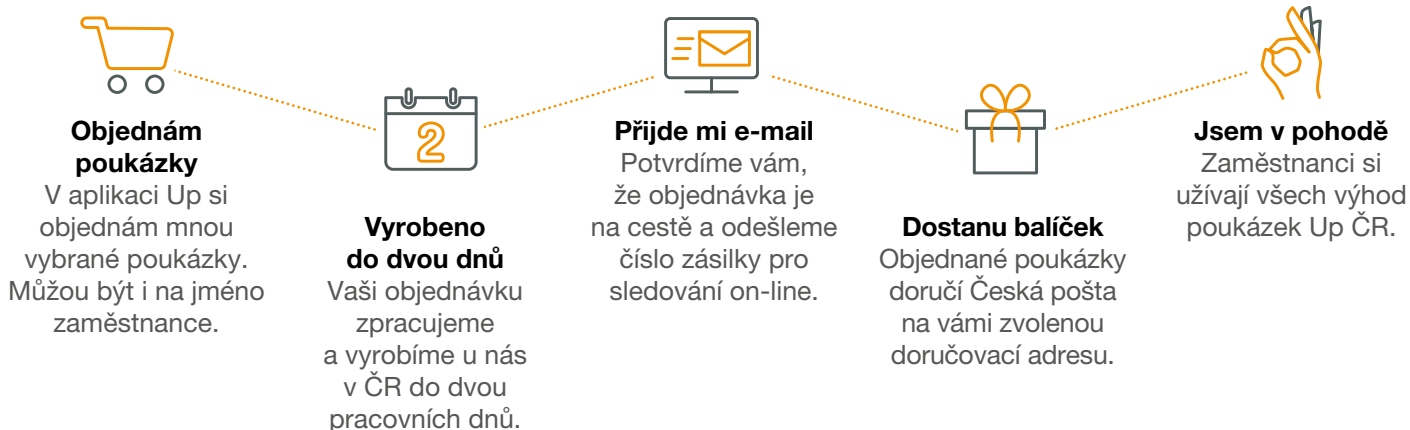

PŘÍKLAD ÚSPORY PRO ZAMĚSTNAVATELE A ZAMĚSTNANCE

Svým zaměstnancům můžete přilepšit penězi – navýšit plat anebo jim dáte benefity od nás. Spočítejte si, která z těchto dvou možností vyjde lépe.

SROVNEJTE DVĚ VARIANTY	odměna k platu 20 000 Kč	Unišek+ FKSP 20 000 Kč
Zaměstnavatel zaplatí:	26 800 Kč	20 000 Kč
Zaměstnanec dostane:	13 780 Kč	20 000 Kč
Zaměstnanec dostane navíc:	0 Kč	6 220 Kč

Výpočet je nastaven na příspěvek v hodnotě 20 000 Kč.

JAK TO CELÉ FUNGUJE?

CHCETE VĚDĚT VÍCE? PŘEJDĚTE DO ON-LINE

CHCETE VĚDĚT, JAK JE TO S LEGISLATIVOU UNIŠEK+ FKSP?

SPOČÍTEJTE SI SVOJI SLEVOU NA DANI

PODÍVEJTE SE NA VIDEO O TOM, CO UNIŠEK+ FKSP UMÍ

ZÍSKEJTE EXKLUZIVNÍ SLEVOU S APLIKACÍ MŮJ UP

VOLEJTE NEBO NAPIŠTE

Up Česká republika s.r.o.

+420 241 043 111

obchod@upcz.cz

KDE NÁS NAJDETE

✉ Zelený pruh 1560/99

140 00 Praha 4

🖱 www.upcz.cz

Radost pro každý den