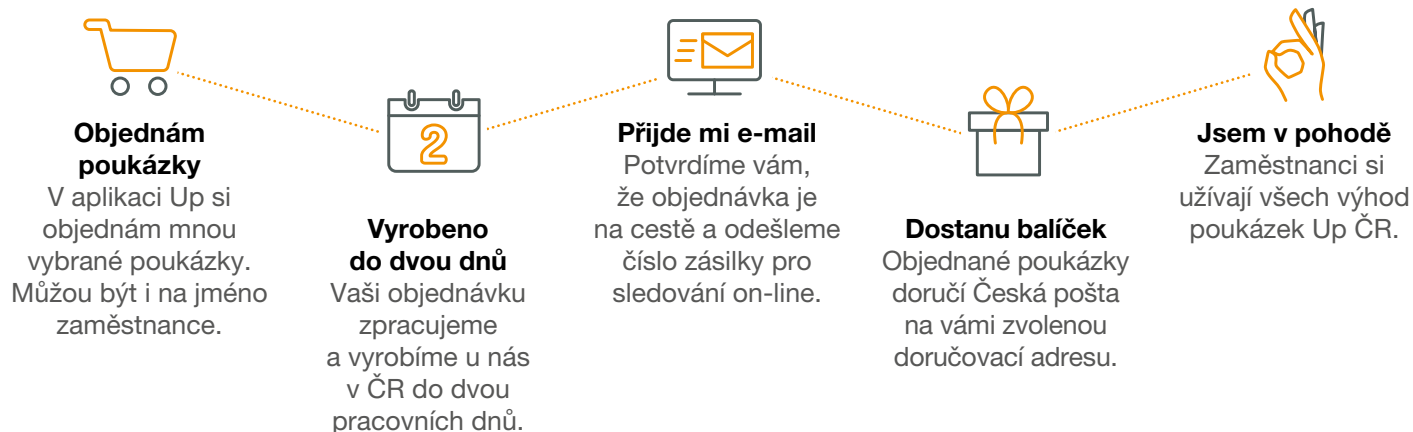

PŘÍKLAD ÚSPORY PRO ZAMĚSTNAVATELE A ZAMĚSTNANCE

Svým zaměstnancům můžete přilepšit penězi – navýšit plat anebo jim dáte benefity od nás. Spočítejte si, která z těchto dvou možností vyjde lépe.

SROVNEJTE DVĚ VARIANTY	odměna k platu 20 000 Kč	Unišek+ FKSP 20 000 Kč
Zaměstnavatel zaplatí:	26 800 Kč	20 000 Kč
Zaměstnanec dostane:	13 780 Kč	20 000 Kč
Zaměstnanec dostane navíc:	0 Kč	6 220 Kč

Výpočet je nastaven na příspěvek v hodnotě 20 000 Kč.

JAK TO CELÉ FUNGUJE?

CHCETE VĚDĚT VÍCE? PŘEJDĚTE DO ON-LINE

CHCETE VĚDĚT, JAK JE TO S LEGISLATIVOU UNIŠEK+ FKSP?

SPOČÍTEJTE SI SVOJI SLEVOU NA DANI

PODÍVEJTE SE NA VIDEO O TOM, CO UNIŠEK+ FKSP UMÍ

ZÍSKEJTE EXKLUZIVNÍ SLEVOU S APLIKACÍ MŮJ UP

VOLEJTE NEBO NAPIŠTE

Up Česká republika s.r.o.

+420 241 043 111

obchod@upcz.cz

KDE NÁS NAJDETE

✉ Zelený pruh 1560/99

140 00 Praha 4

🖱 www.upcz.cz

Radost pro každý den