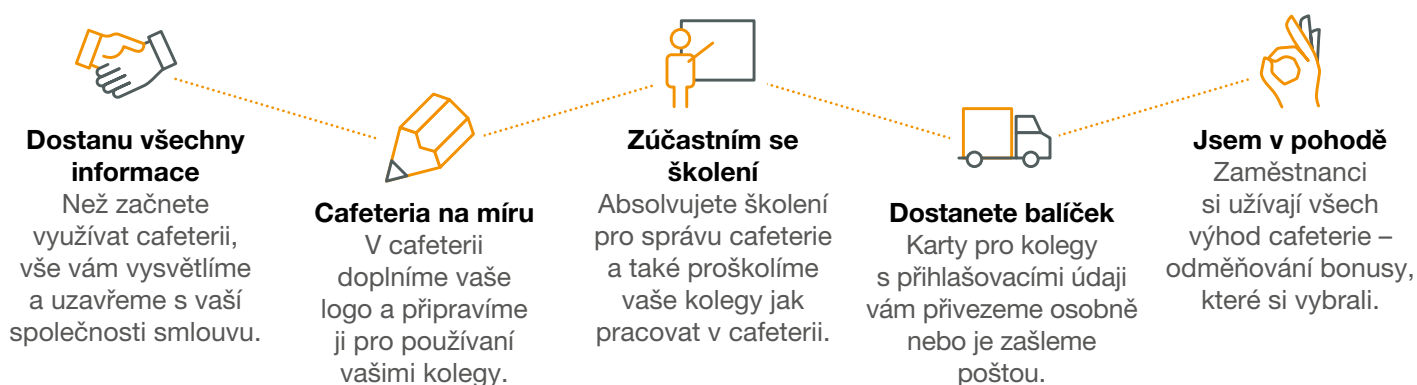

PŘÍKLAD ÚSPORY PRO ZAMĚSTNAVATELE A ZAMĚSTNANCE

Svým zaměstnancům můžete přilepšit penězi – navýšit plat anebo jim dáte benefity od nás. Spočítejte si, která z těchto dvou možností vyjde lépe.

SROVNEJTE DVĚ VARIANTY	odměna k platu 20 000 Kč	Gallery Beta FKSP 20 000 Kč
Zaměstnavatel zaplatí:	26 800 Kč	23 800 Kč
Zaměstnanec dostane:	13 780 Kč	20 000 Kč
Zaměstnavatel uspoří:	0 Kč	3 000 Kč
Zaměstnanec dostane navíc:	0 Kč	6 220 Kč

Výpočet je nastaven na příspěvek v hodnotě 20 000 Kč.

JAK PROBĚHNE ZAVEDENÍ CAFETERIE

CHCETE VĚDĚT VÍC? PŘEJDĚTE DO ON-LINE

CHCETE VĚDĚT, JAK JE TO
S LEGISLATIVOU GALLERY BETA FKSP?

PODÍVEJTE SE NA VIDEO O TOM,
CO GALLERY BETA FKSP UMÍ

VOLEJTE NEBO NAPIŠTE

Up Česká republika s.r.o.

+420 241 043 111

gb@upcz.cz

KDE NÁS NAJDETE

✉ Zelený pruh 1560/99, 140 00 Praha 4

🌐 www.GalleryBeta.cz

🌐 www.upcz.cz

Potěšení
každý den